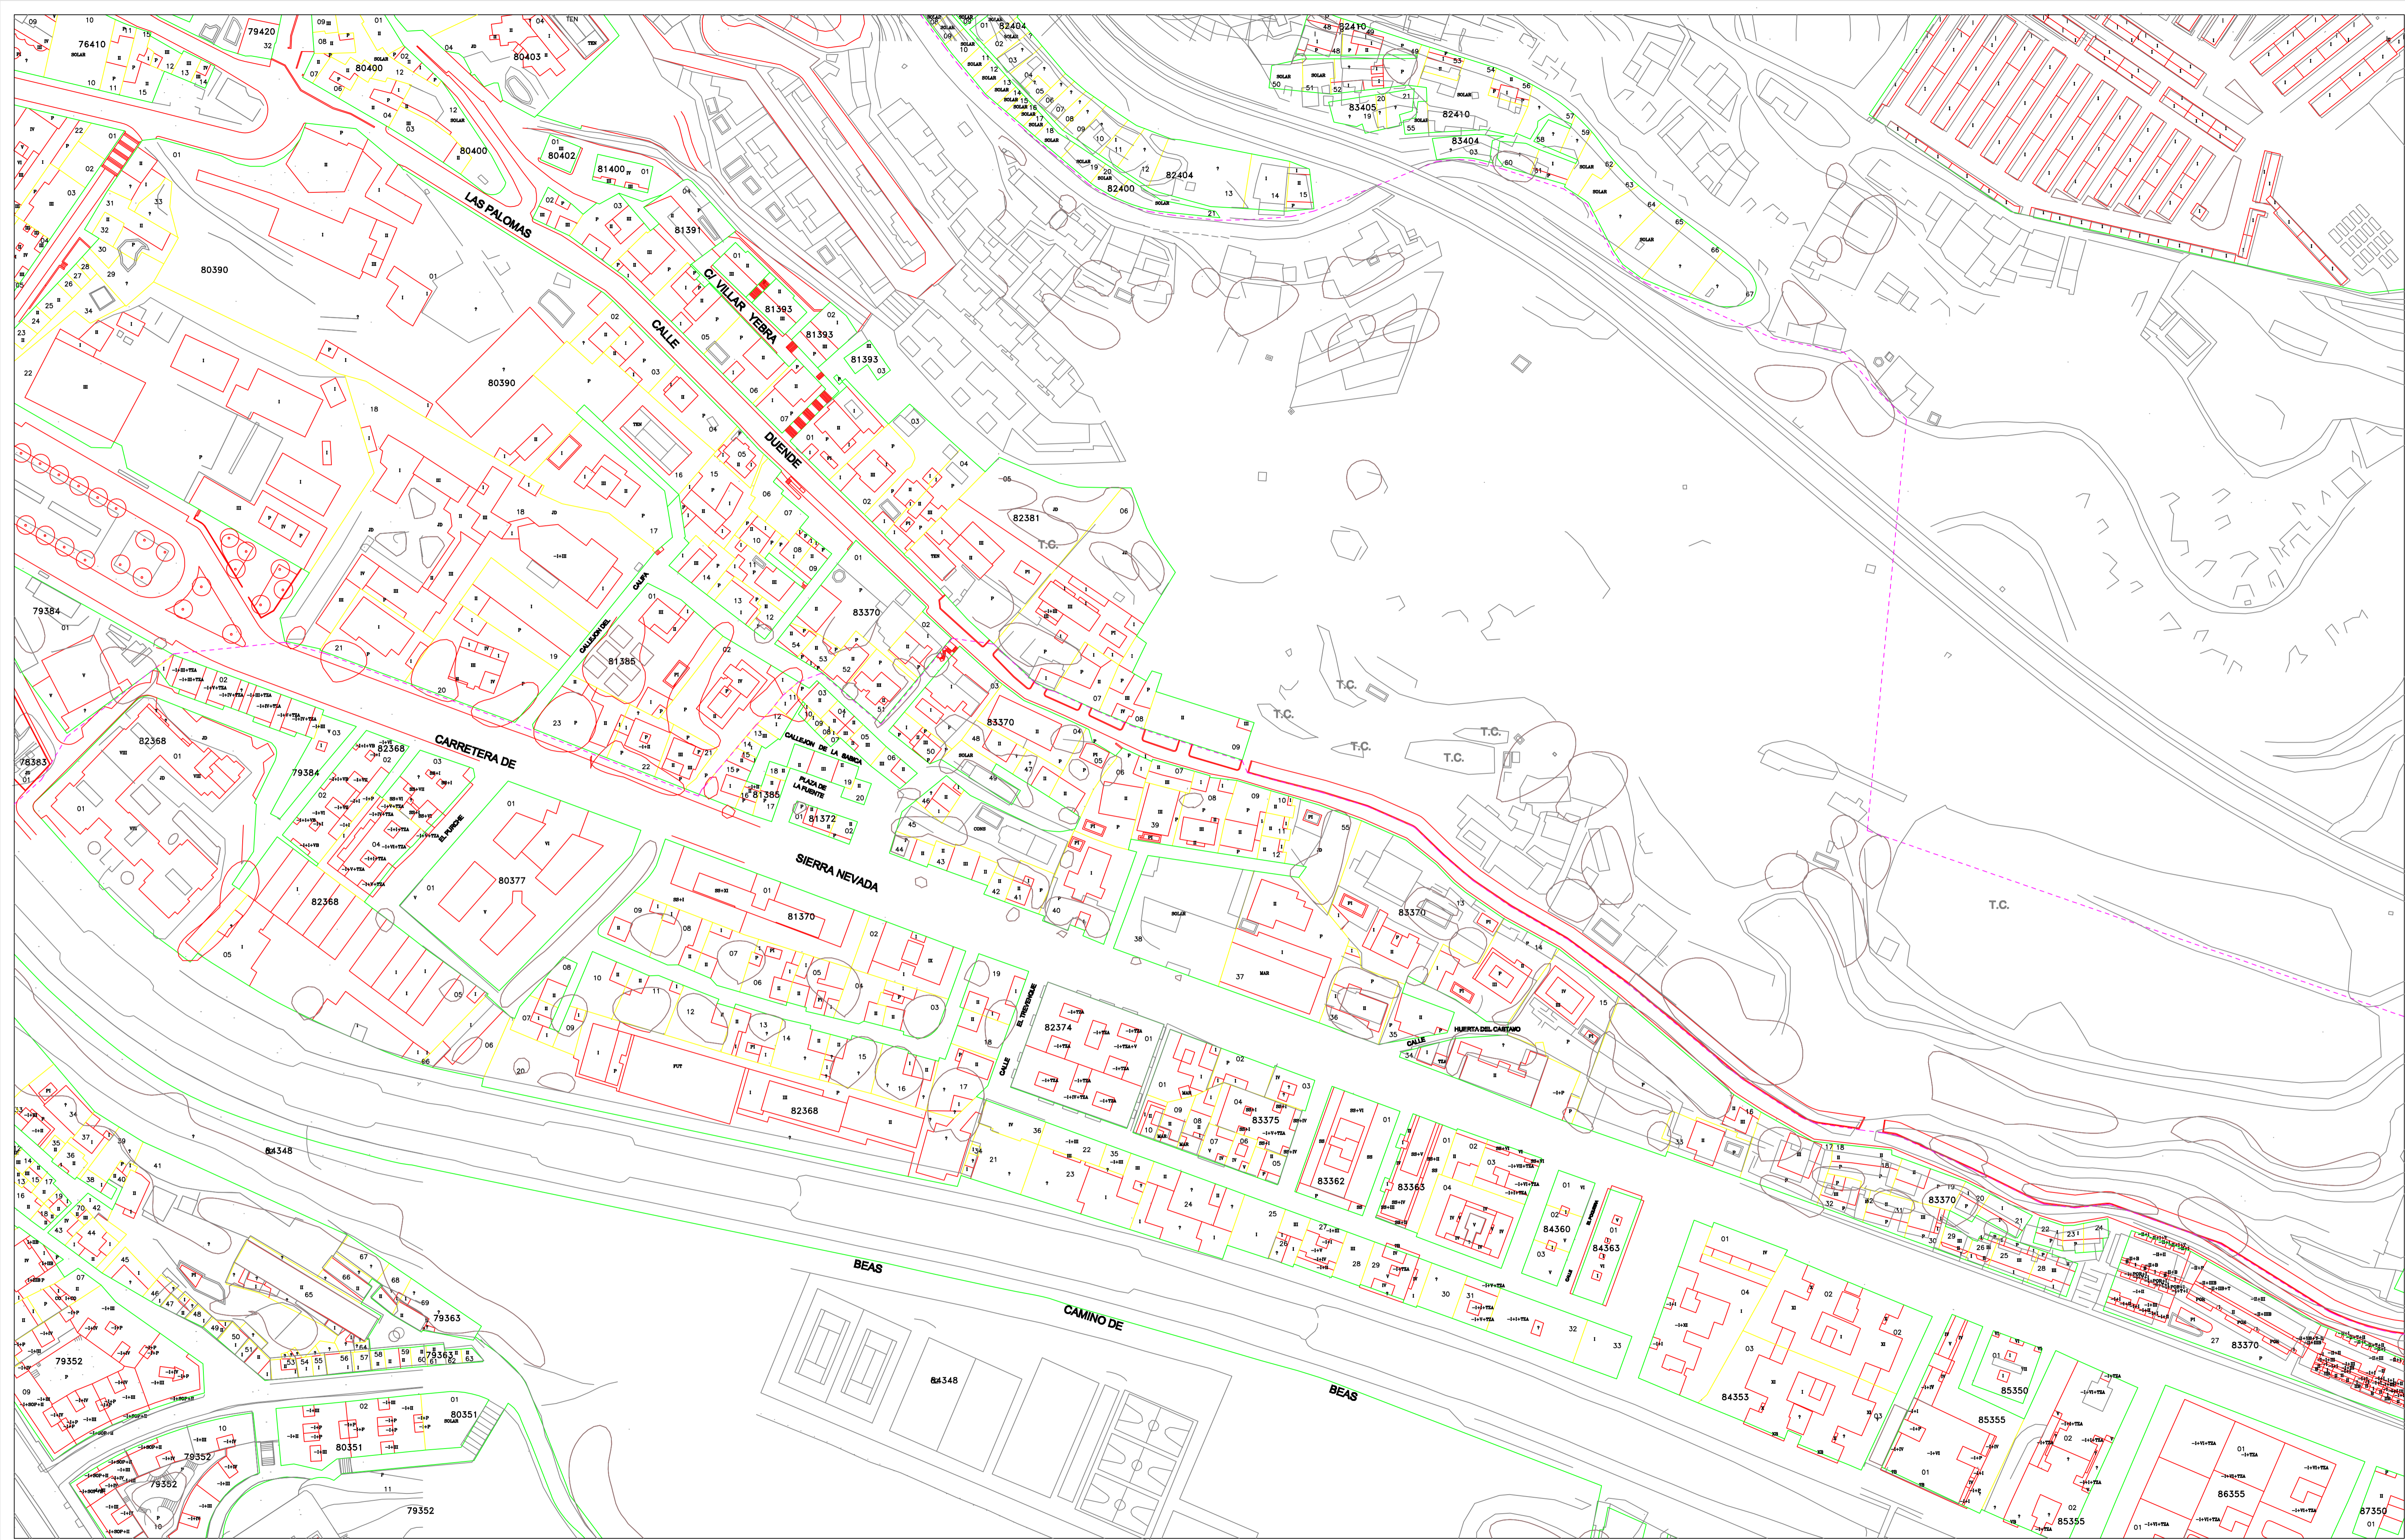

PLAN ESPECIAL DE PROTECCION, REFORMA INTERIOR Y CATALOGO DEL AREA CENTRO DE GRANADA

AYUNTAMIENTO DE GRANADA Y CONSEJERIA DE CULTURA DE LA JUNTA DE ANDALUCIA

PLAN ESPECIAL DE PROTECCION, REFORMA INTERIOR Y CATALOGO DEL AREA CENTRO DE GRANADA