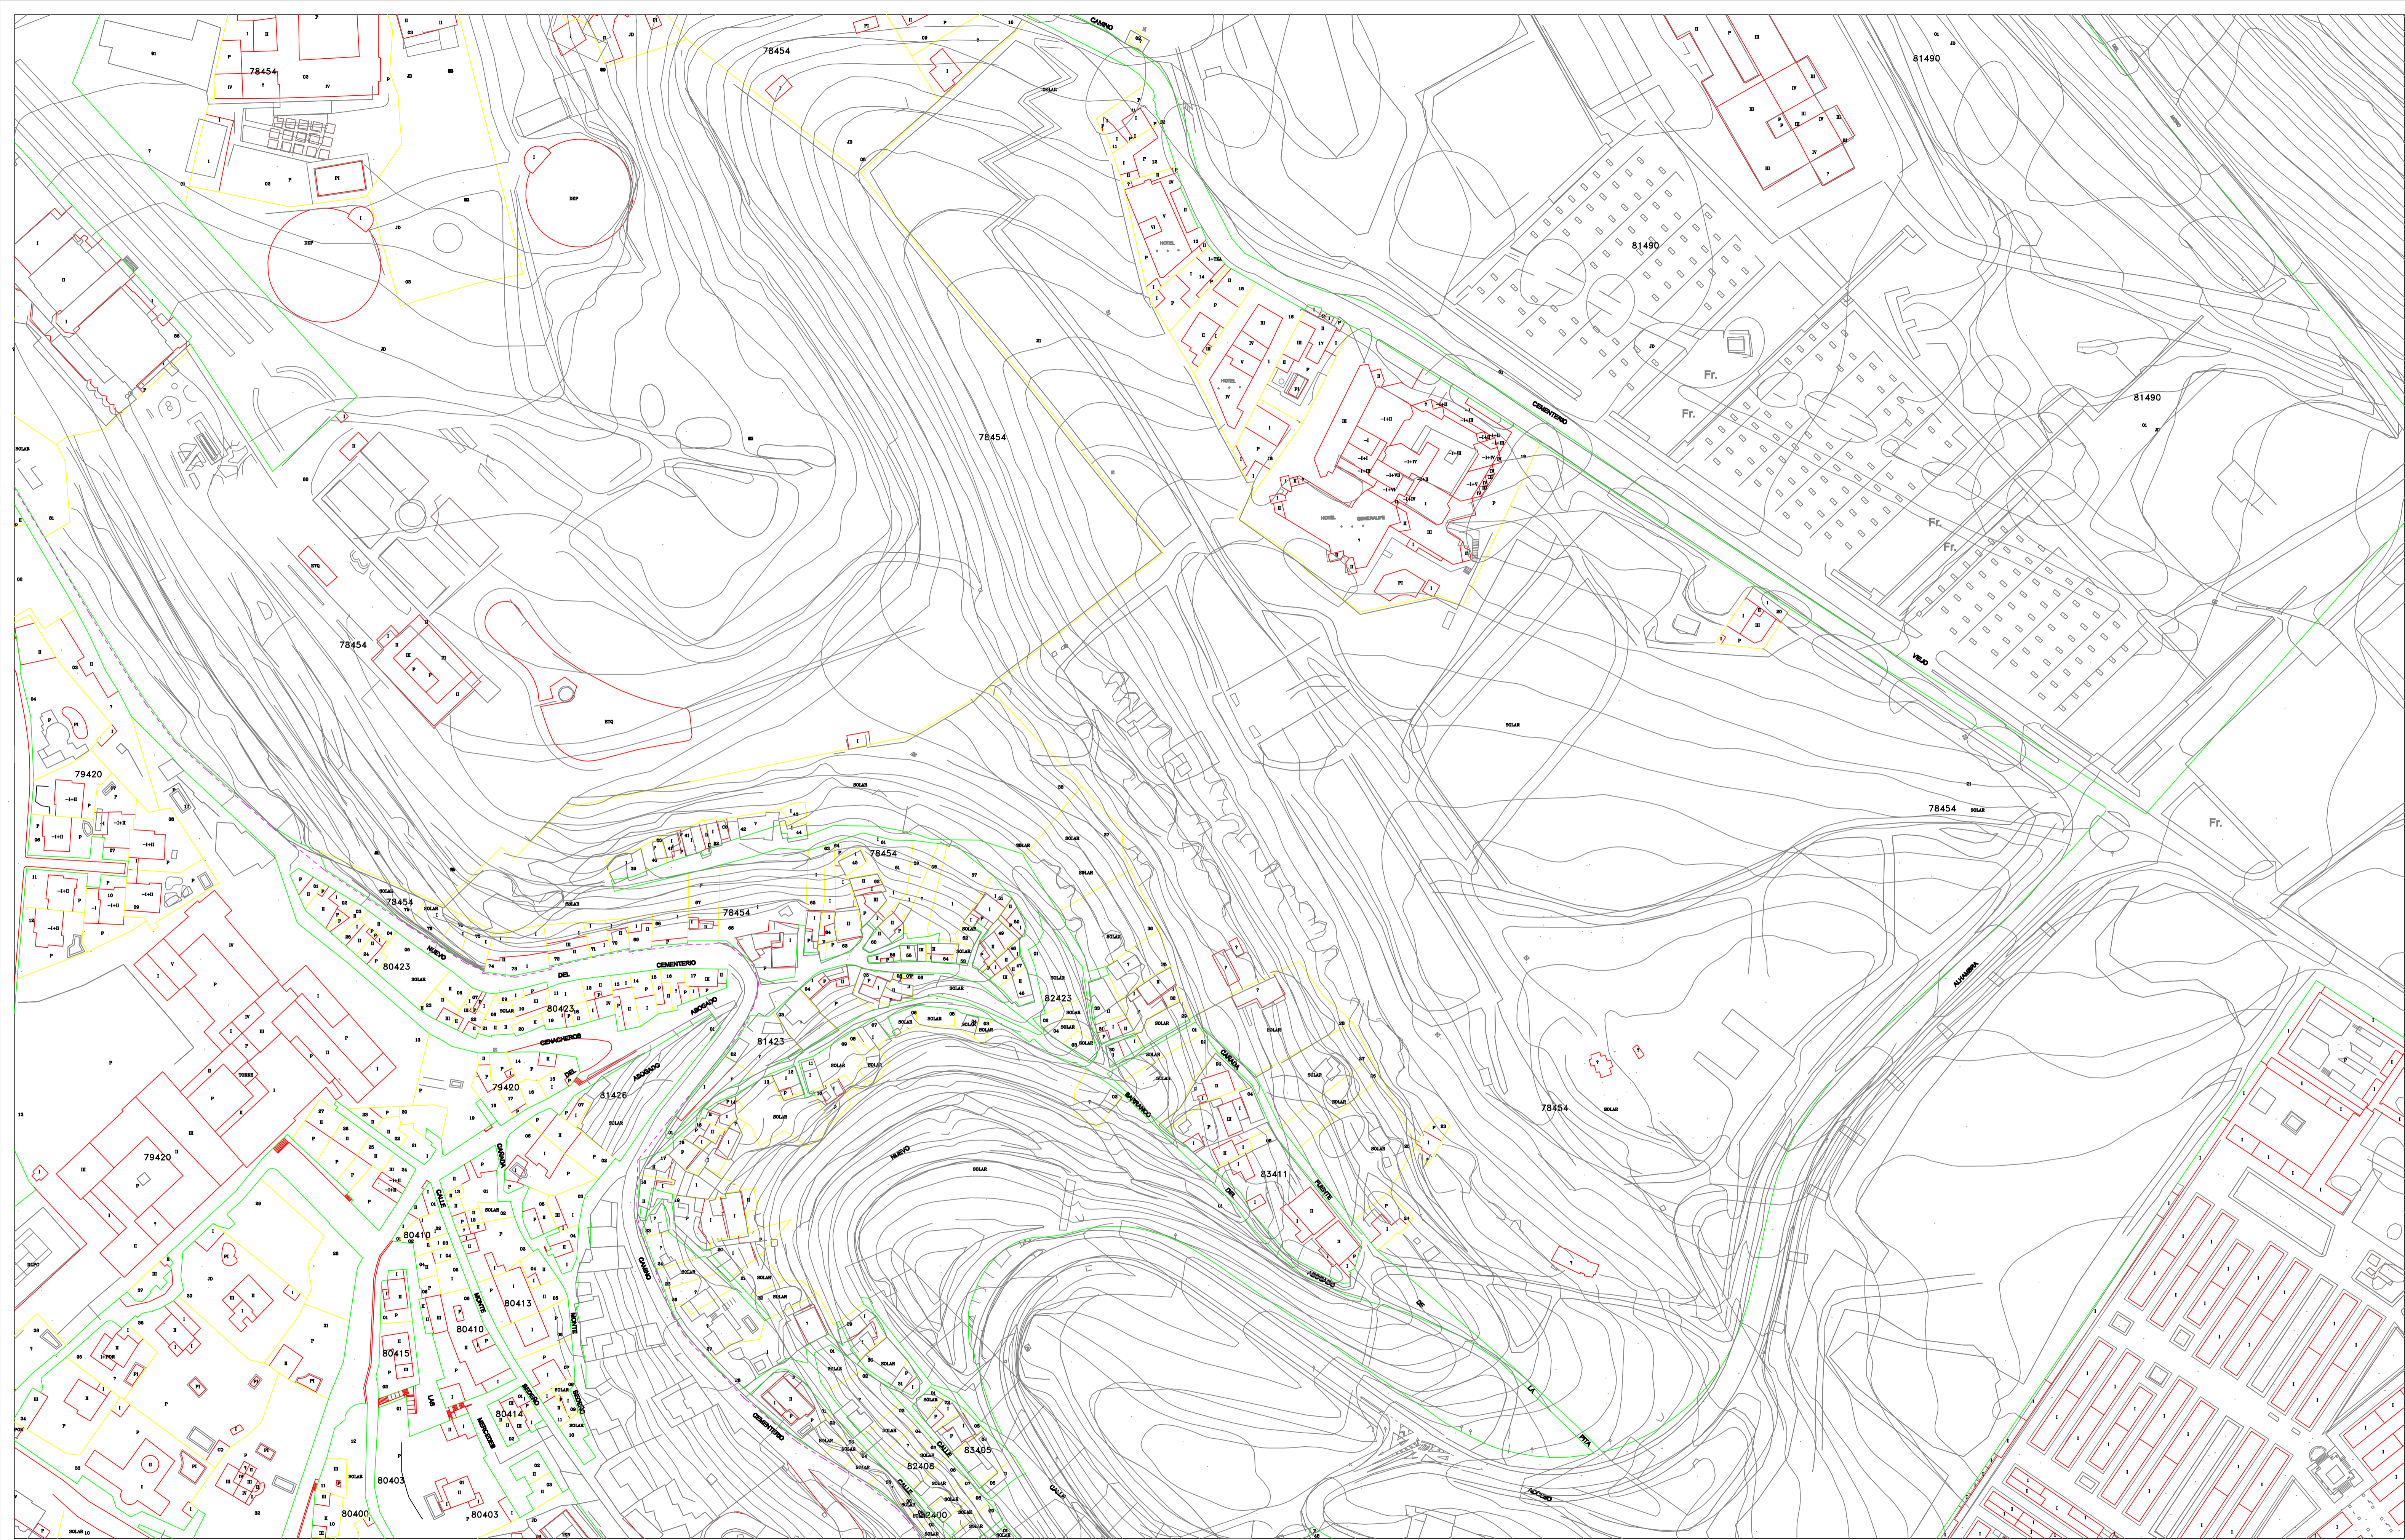

PLAN ESPECIAL DE PROTECCION, REFORMA INTERIOR Y CATALOGO DEL AREA CENTRO DE GRANADA

AYUNTAMIENTO DE GRANADA Y CONSEJERIA DE CULTURA DE LA JUNTA DE ANDALUCIA