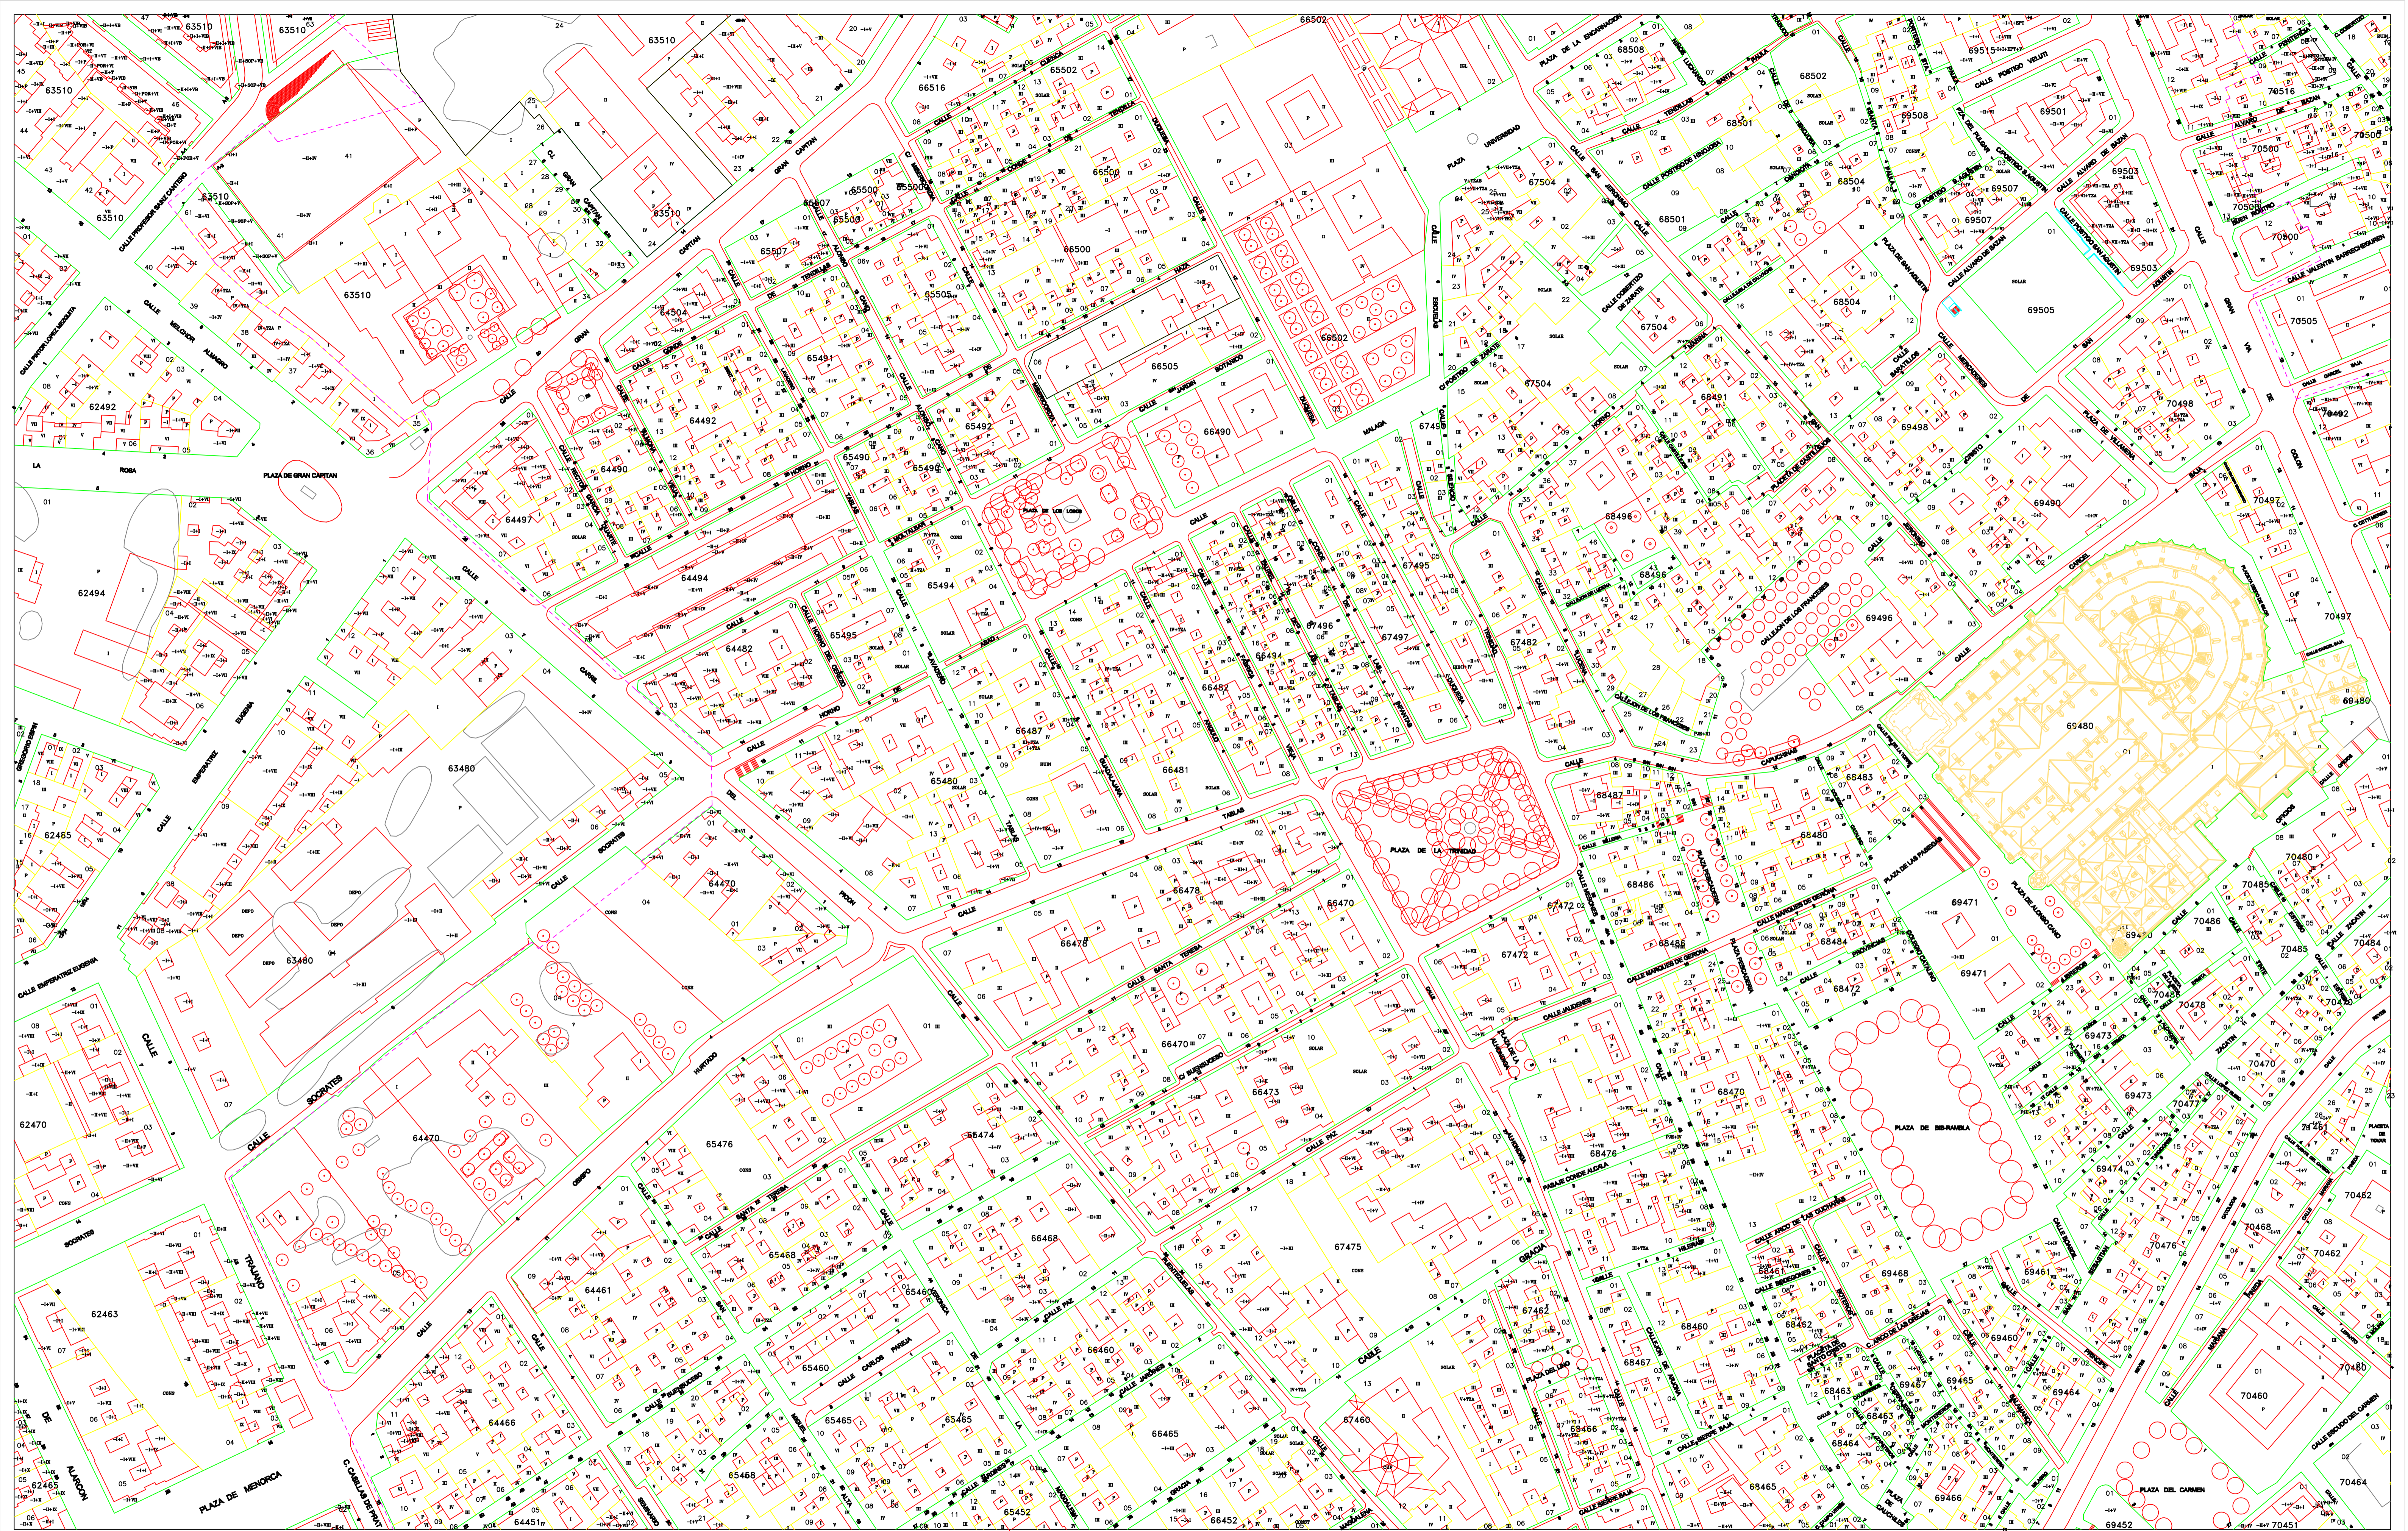

PLAN ESPECIAL DE PROTECCION, REFORMA INTERIOR Y CATALOGO DEL AREA CENTRO DE GRANADA

AYUNTAMIENTO DE GRANADA Y CONSEJERIA DE CULTURA DE LA JUNTA DE ANDALUCIA