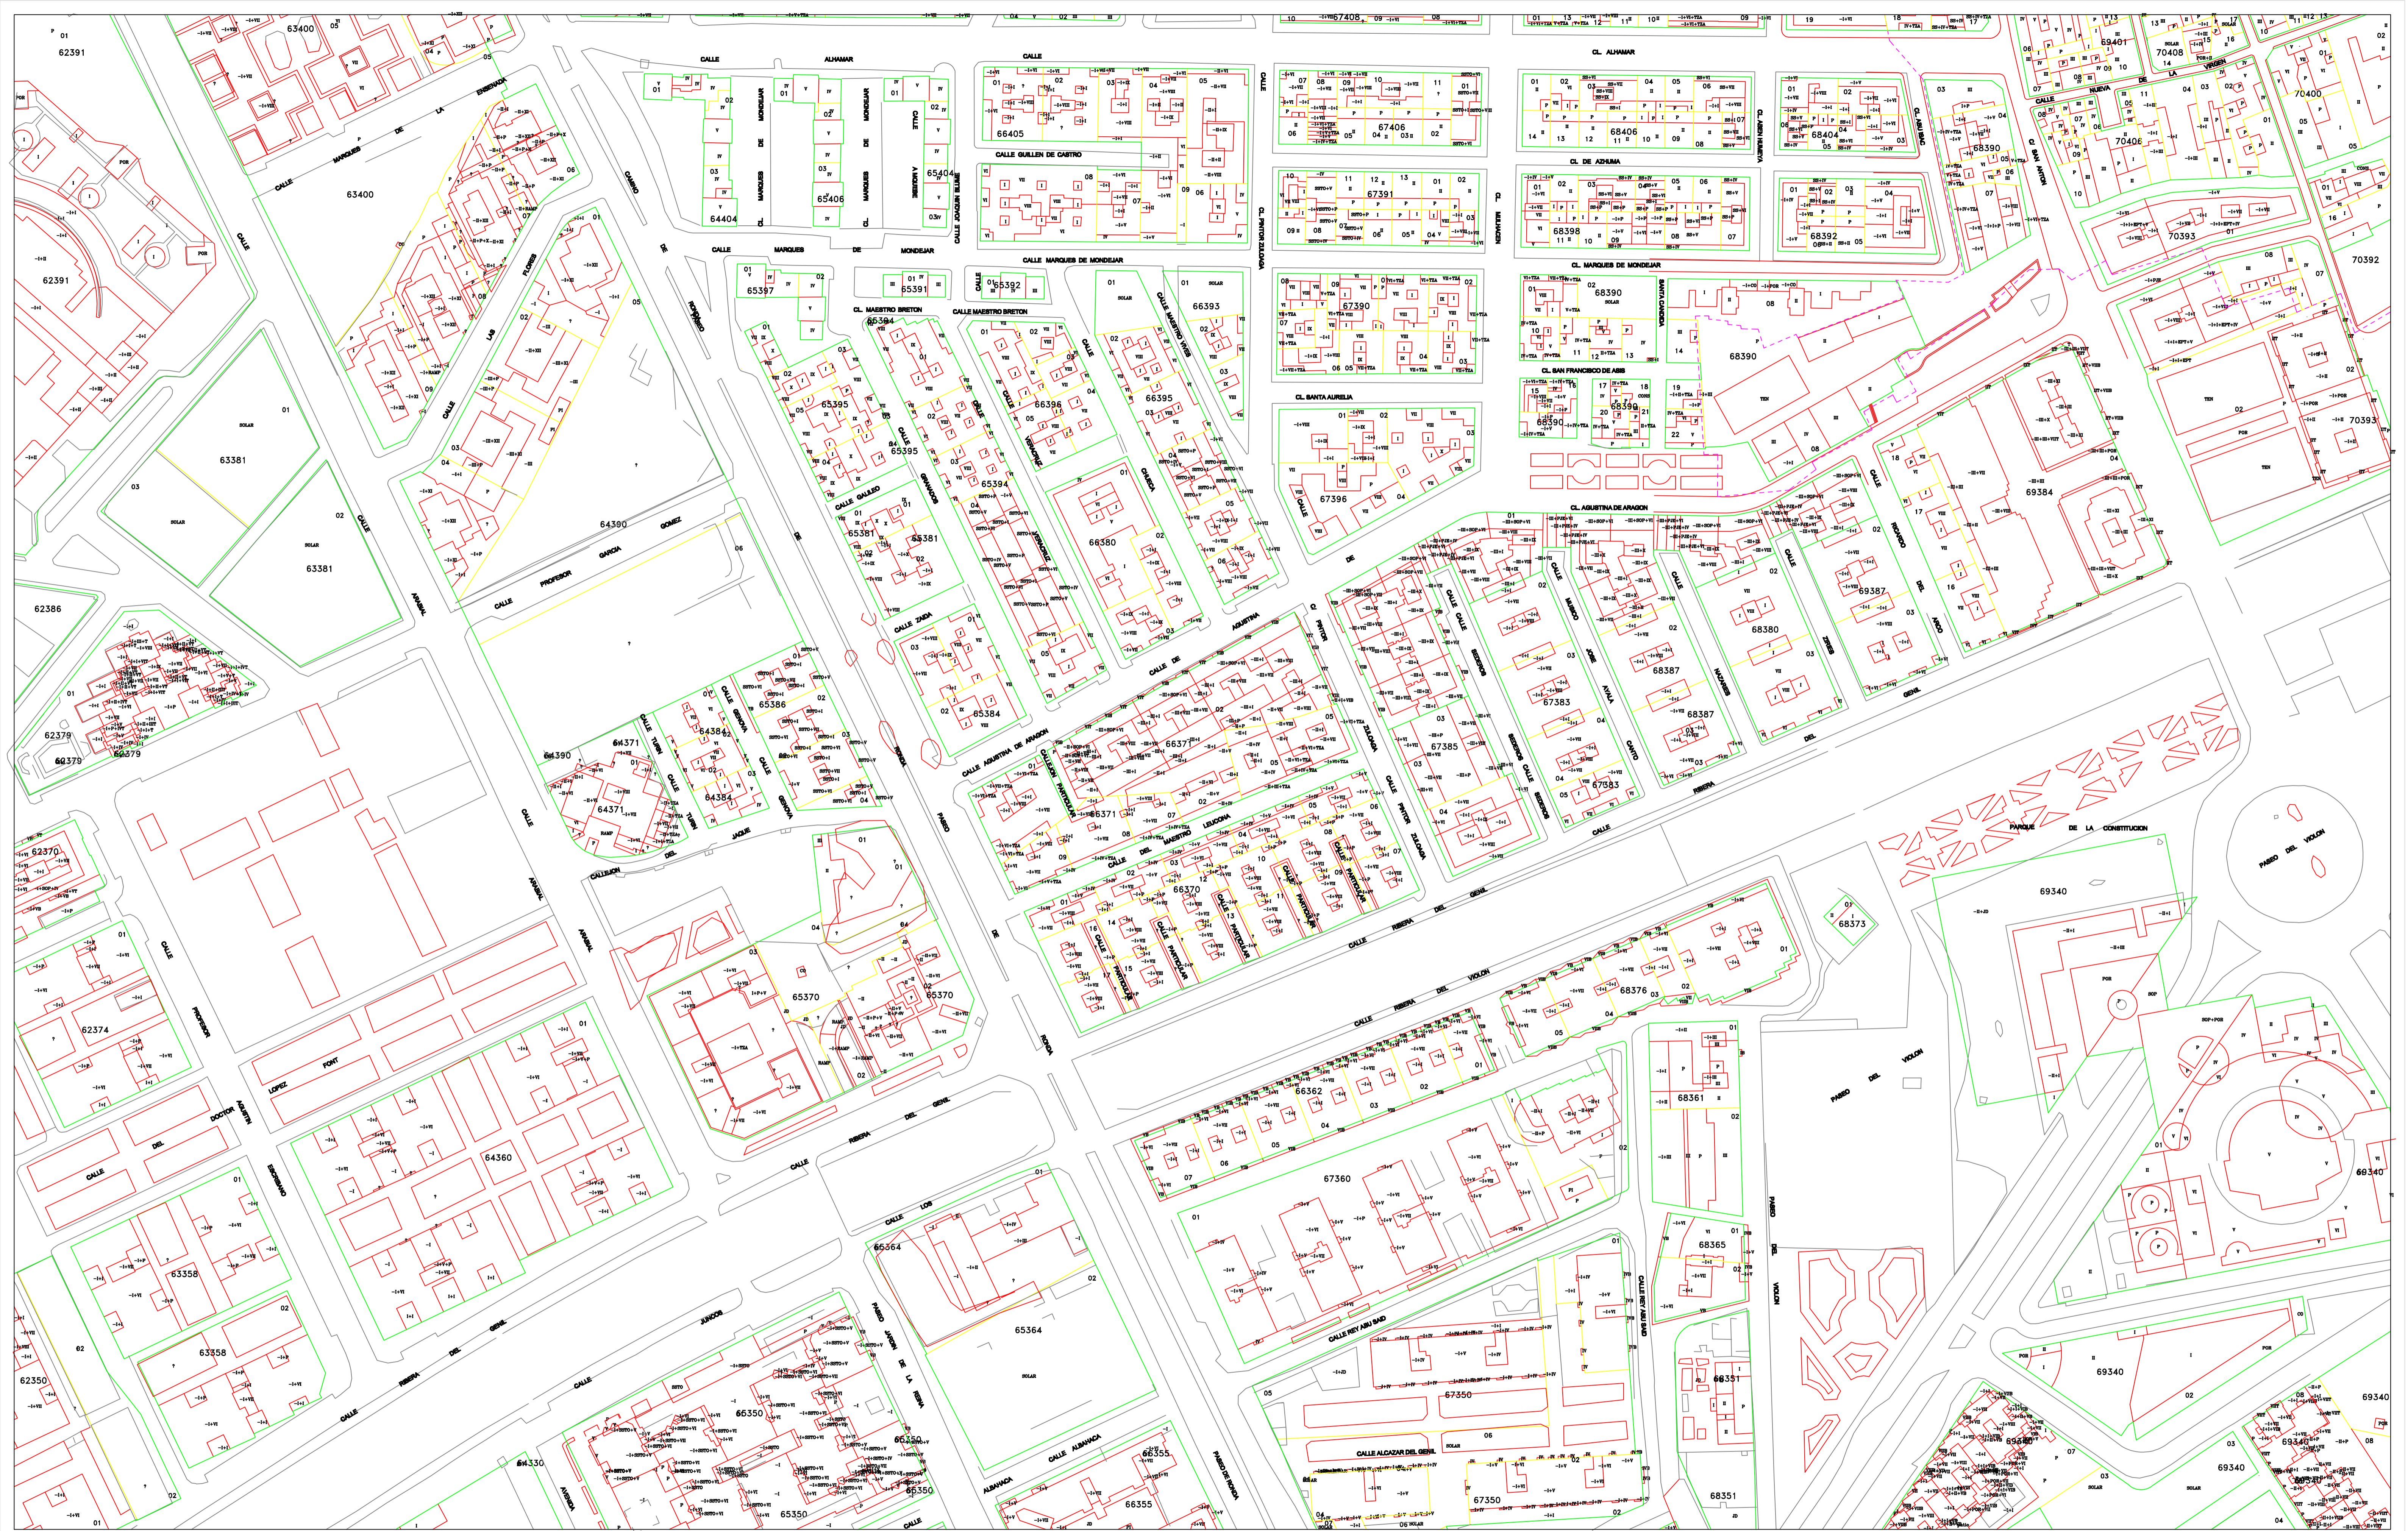

PLAN ESPECIAL DE PROTECCION, REFORMA INTERIOR Y CATALOGO DEL AREA CENTRO DE GRANADA

AYUNTAMIENTO DE GRANADA Y CONSEJERIA DE CULTURA DE LA JUNTA DE ANDALUCIA

PLAN ESPECIAL DE PROTECCION, REFORMA INTERIOR Y CATALOGO DEL AREA CENTRO DE GRANADA