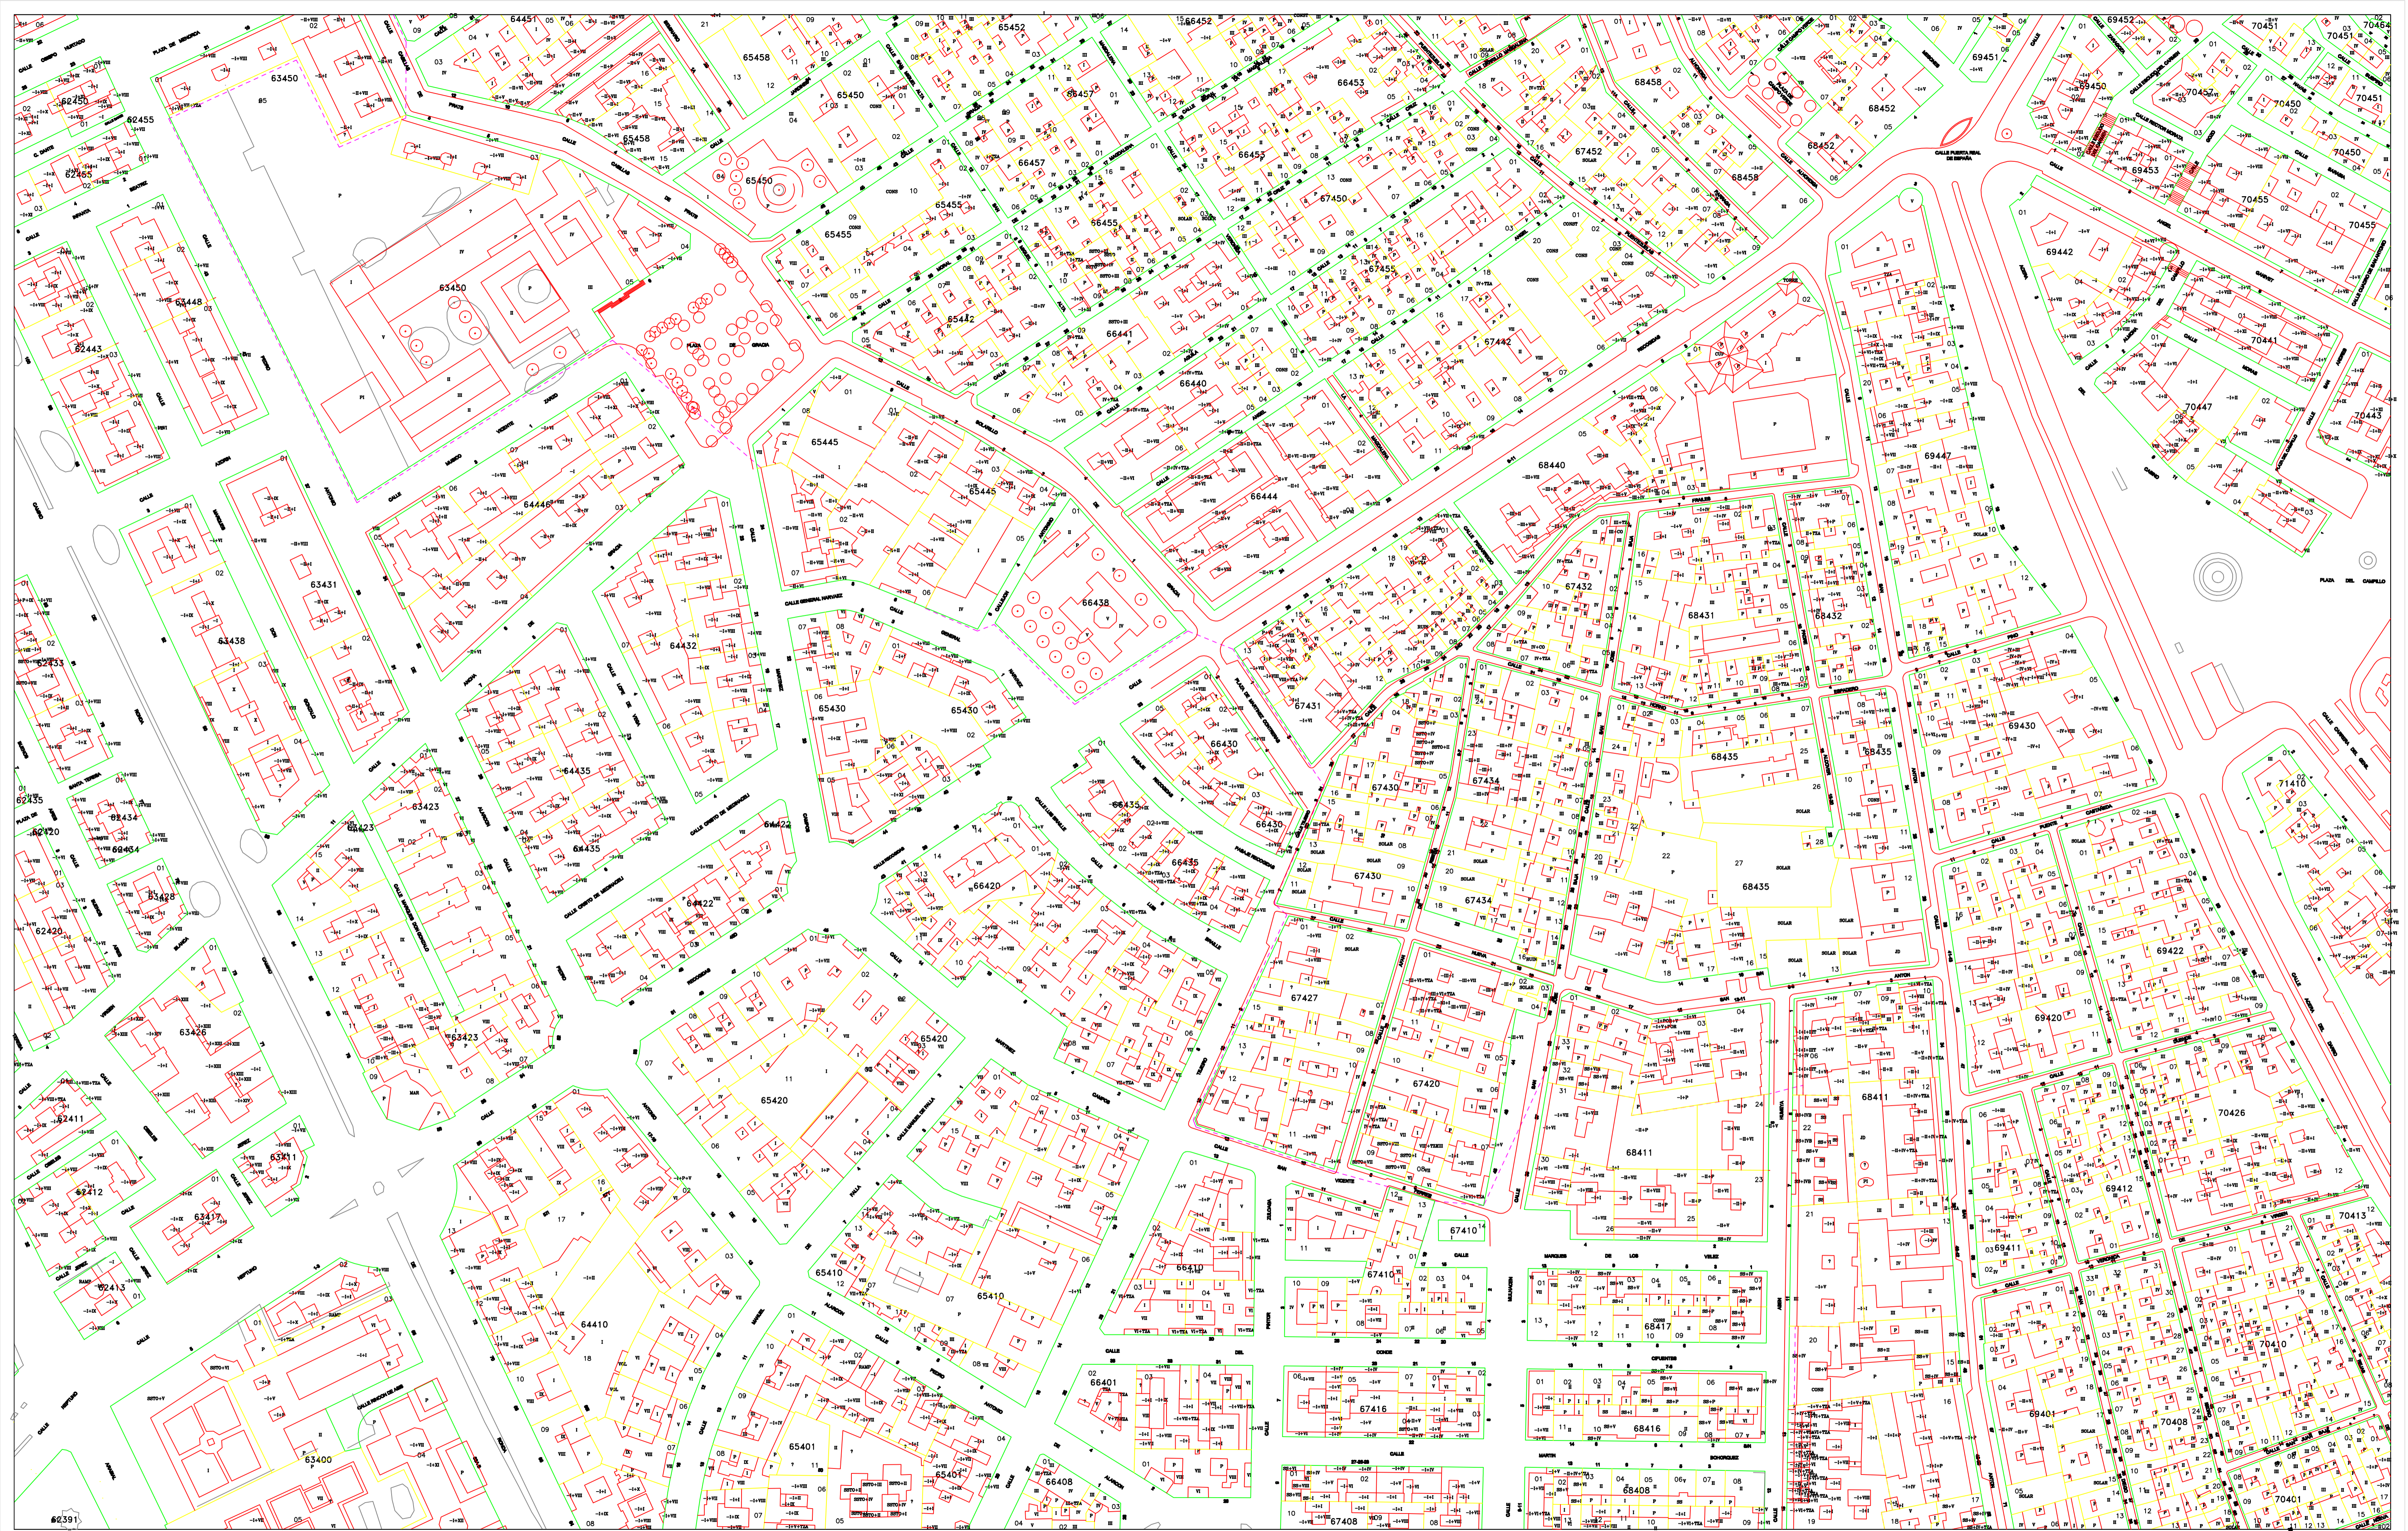

PLAN ESPECIAL DE PROTECCION, REFORMA INTERIOR Y CATALOGO DEL AREA CENTRO DE GRANADA

AYUNTAMIENTO DE GRANADA Y CONSEJERIA DE CULTURA DE LA JUNTA DE ANDALUCIA