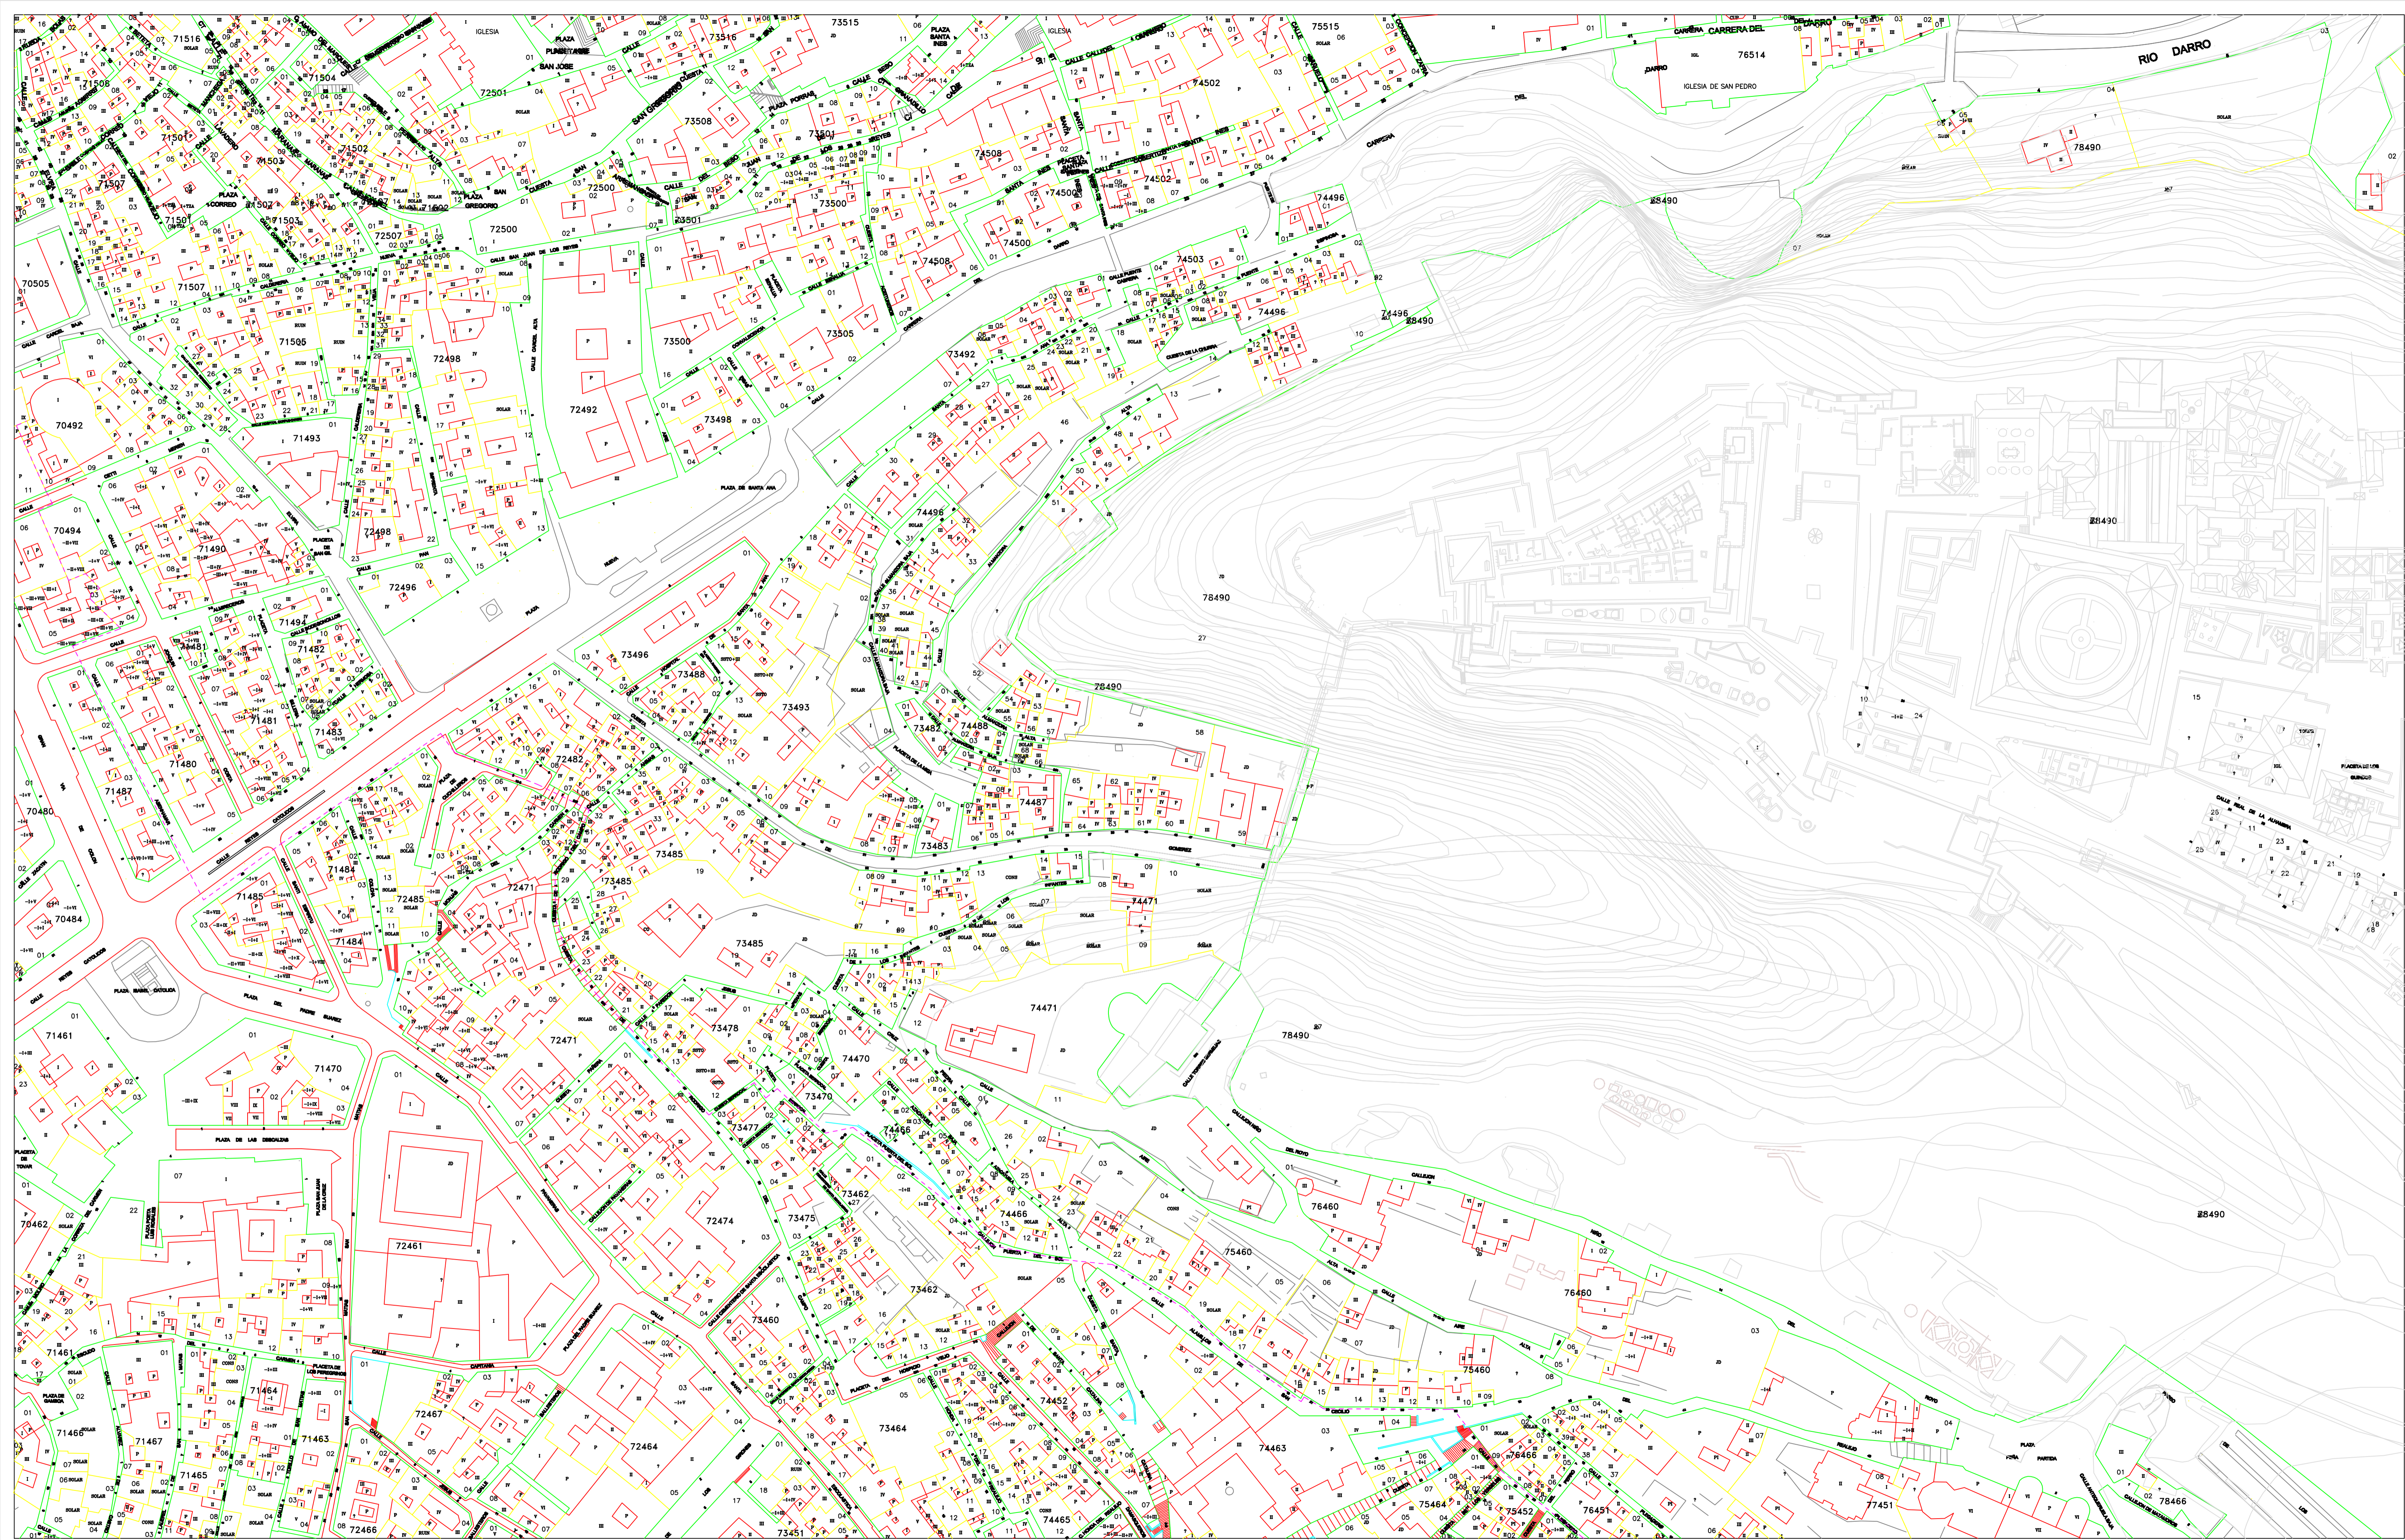

PLAN ESPECIAL DE PROTECCION, REFORMA INTERIOR Y CATALOGO DEL AREA CENTRO DE GRANADA

AYUNTAMIENTO DE GRANADA Y CONSEJERIA DE CULTURA DE LA JUNTA DE ANDALUCIA